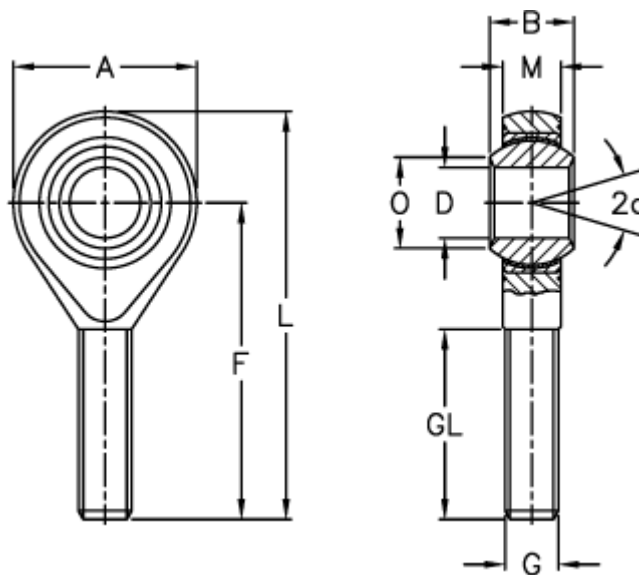

Varenummer: 54301108
Beskrivelse: LDK ledhoved POS 8EC

Mål

A	= 22	L	= 53
a (grader)	= 14	M	= 9.00
B	= 12	O	= 10.3
D	= 8	Statisk belastning C0 (kN)	= 13.1
Dynamisk belastning C (kN)	= 7.2	Vægt (g)	= 32
F	= 42		
g	= M8		
GL	= 25		